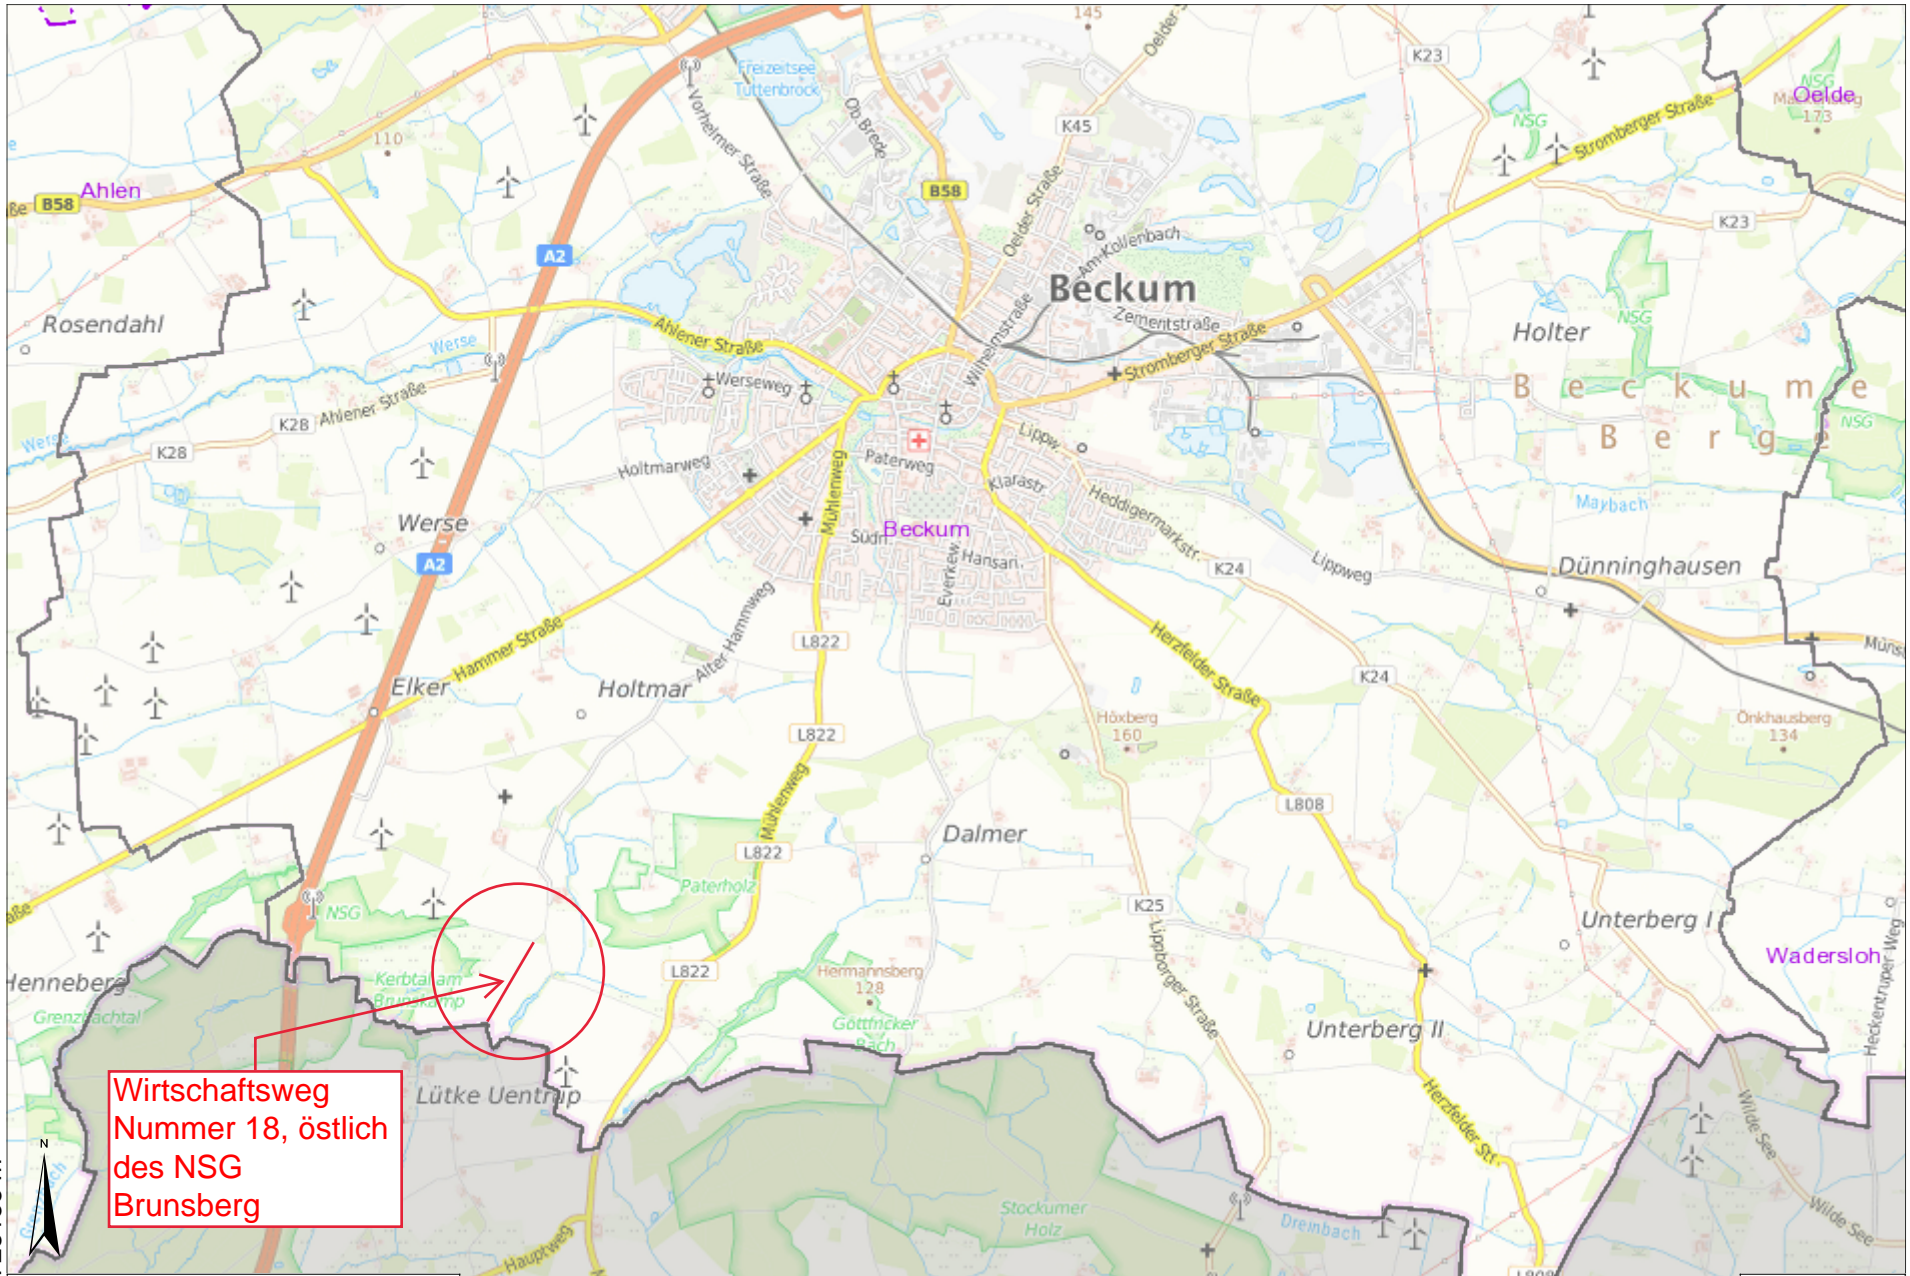

E 440176 m

N 5736850 m

Wirtschaftsweg
 Nummer 18, östlich
 des NSG
 Brunsberg

© 2020 – Alle Rechte vorbehalten

1:50.000

N 5728155 m

E 427617 m